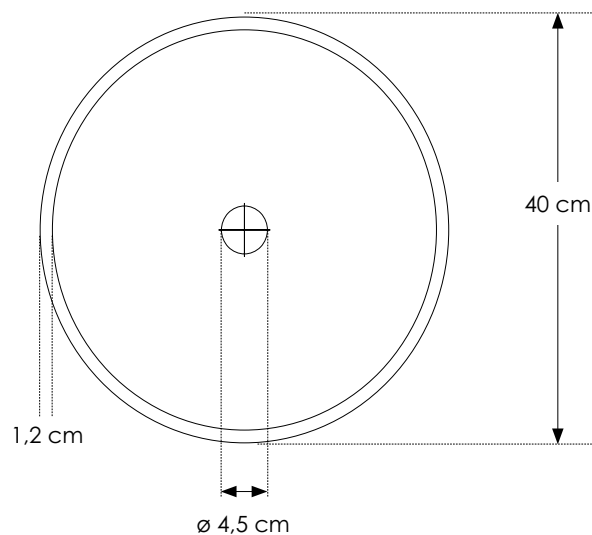

# JUBILEE LIGHT

**CPJBL**  
Misure - Sizes ø 16 x h 13 cm  
Codice prezzo - Price code 69

ghiaccio purissimo

**CPJBL**  
Misure - Sizes ø 16 x h 13 cm  
Codice prezzo - Price code 69

nero fumo

**CPJBLC**  
Misure - Sizes ø 16 x h 13 cm  
Codice prezzo - Price code 70B

profondo blu

**CPJBLC**  
Misure - Sizes ø 16 x h 13 cm  
Codice prezzo - Price code 70B

verde master

**CPJBLC**  
Misure - Sizes ø 16 x h 13 cm  
Codice prezzo - Price code 70B

ambra veneziana

**CPJBLC**  
Misure - Sizes ø 16 x h 13 cm  
Codice prezzo - Price code 70B

## JUBILEE

**CP950JU** - Trasparente  
 Codice prezzo - Price code 80

**CPJBLC** - Colorati  
 Codice prezzo - Price code 80A  
 Misure - Sizes ø 16 x h 13 cm

## DATEJUST

**CP950DA** - Trasparente  
 Codice prezzo - Price code 83D

**CP950DAT** - Colorati  
 Codice prezzo - Price code 84B  
 Misure - Sizes ø 42 x h 14,9 cm

I lavandini vengono testati con apposito strumento per verificare imperfezioni e/o eventuali tensioni residue nel vetro. Microbolle o microimpurità non sono da considerarsi come difetti ma come testimonianza della fattura artigianale del prodotto.