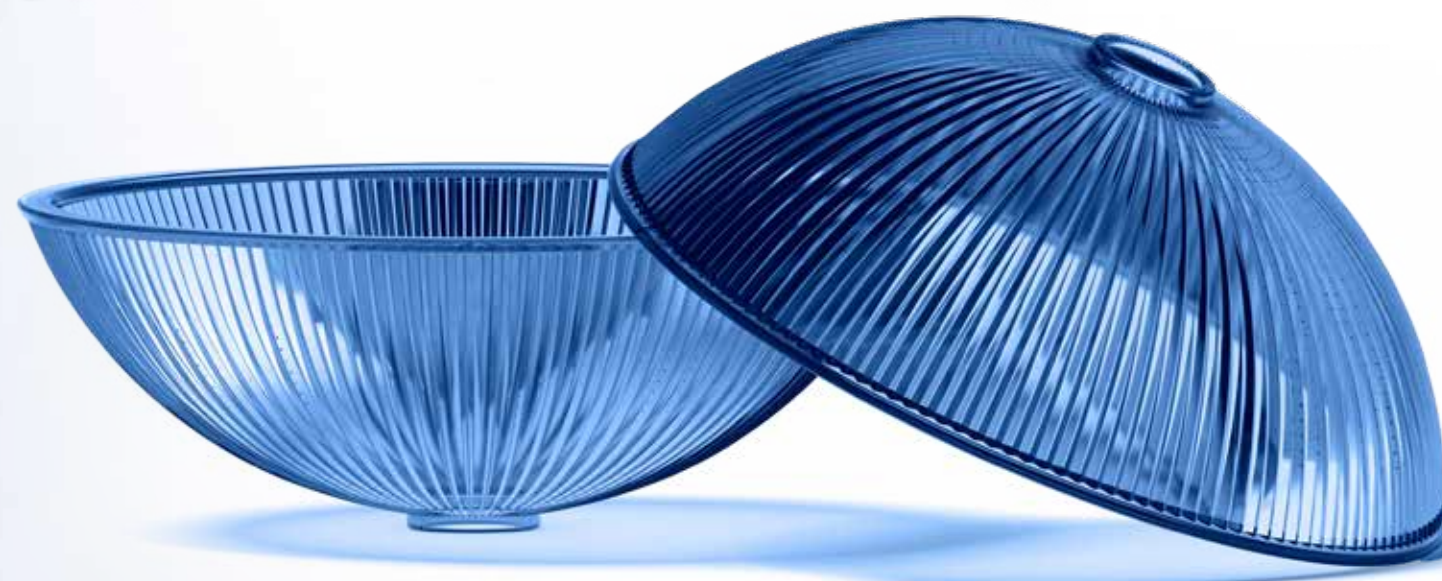

JUBILEE

È uno dei tre i colori di base dai quali si ottengono, mescolandoli, tutti gli altri; è un colore **assoluto** perché non si può ottenere con nessuna mescolanza. È associato all'acqua, al cielo, all'infinito ed al divino. Ha il potere di calmare e di rilassare mente e corpo.

It is one of the three primary colours from where all the others originate; it is an "absolute" colour because it cannot be obtained by mixing any of the others. It is connected to water, sky, infinity and divine. It has the power to give peace to the body and mind.

CP950JUB

Misure - Sizes ø 40 x h 14,5 cm

Codice prezzo - Price code 80/A