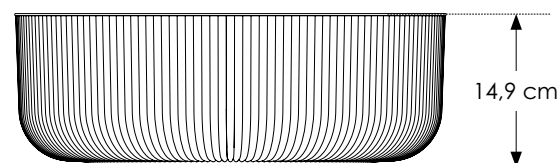

# JUBILEE LIGHT

**CPJBL**  
Misure - Sizes ø 16 x h 13 cm  
Codice prezzo - Price code 69

ghiaccio purissimo

**CPJBL**  
Misure - Sizes ø 16 x h 13 cm  
Codice prezzo - Price code 69

nero fumo

**CPJBLC**  
Misure - Sizes ø 16 x h 13 cm  
Codice prezzo - Price code 70B

profondo blu

**CPJBLC**  
Misure - Sizes ø 16 x h 13 cm  
Codice prezzo - Price code 70B

verde master

**CPJBLC**  
Misure - Sizes ø 16 x h 13 cm  
Codice prezzo - Price code 70B

ambra veneziana

**CPJBLC**  
Misure - Sizes ø 16 x h 13 cm  
Codice prezzo - Price code 70B

## JUBILEE

**CP950JU** - Trasparente  
 Codice prezzo - Price code 80

**CPJBLC** - Colorati  
 Codice prezzo - Price code 80A  
 Misure - Sizes ø 16 x h 13 cm

## DATEJUST

**CP950DA** - Trasparente  
 Codice prezzo - Price code 83D

**CP950DAT** - Colorati  
 Codice prezzo - Price code 84B  
 Misure - Sizes ø 42 x h 14,9 cm

I lavandini vengono testati con apposito strumento per verificare imperfezioni e/o eventuali tensioni residue nel vetro. Microbolle o microimpurità non sono da considerarsi come difetti ma come testimonianza della fattura artigianale del prodotto.