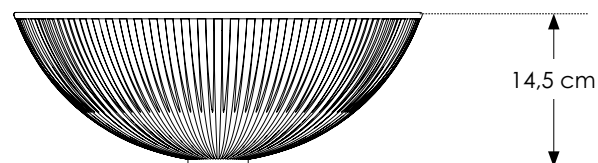

# JUBILEE LIGHT

**CPJBL**  
Misure - Sizes ø 16 x h 13 cm  
Codice prezzo - Price code 69

ghiaccio purissimo

**CPJBL**  
Misure - Sizes ø 16 x h 13 cm  
Codice prezzo - Price code 69

nero fumo

**CPJBLC**  
Misure - Sizes ø 16 x h 13 cm  
Codice prezzo - Price code 70B

profondo blu

**CPJBLC**  
Misure - Sizes ø 16 x h 13 cm  
Codice prezzo - Price code 70B

verde master

**CPJBLC**  
Misure - Sizes ø 16 x h 13 cm  
Codice prezzo - Price code 70B

ambra veneziana

**CPJBLC**  
Misure - Sizes ø 16 x h 13 cm  
Codice prezzo - Price code 70B

## JUBILEE

**CP950JU** - Trasparente  
 Codice prezzo - Price code 80

**CPJBLC** - Colorati  
 Codice prezzo - Price code 80A  
 Misure - Sizes ø 16 x h 13 cm