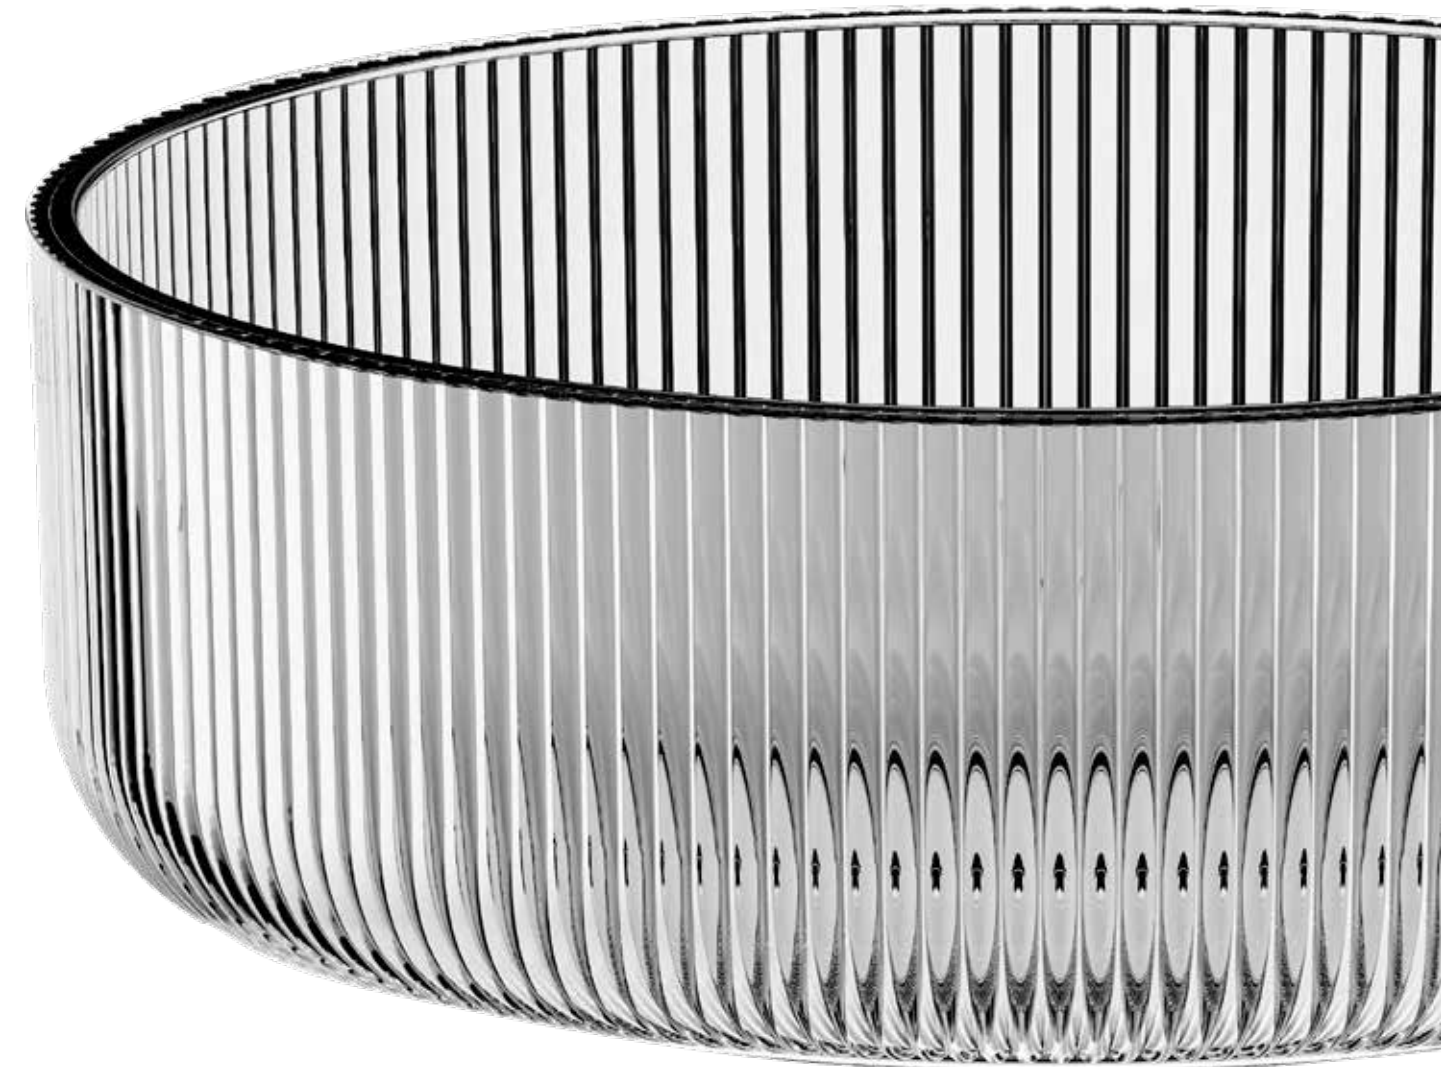

CP950DA

Misure - Sizes ø 42 x h 14,9 cm
Codice prezzo - Price code 83D

01. Lavandino Datejust trasparente Cipi - 02. 60x120 LaFaenza - collezione Oro - colore Agata dal pizzo blu - 03. 6x24 Cooperativa Ceramica D'Imola - serie Stile - colori Caffè e White - 04. Rubinetti Keller Taps - 05. Dispenser vetro Vanity Cipi - 06. Set spugna Purity - 07. Dispenser e bicchiere vetro Boubon Cipi - 08. box Incensi N°15 tutto da Cipi - 09. Candela profumata Cipi - 10. Occhiali fatti a mano di Kador - 11. Libro Architettura naturale, Edizioni 22 Publishing - 12. Campionario vetri