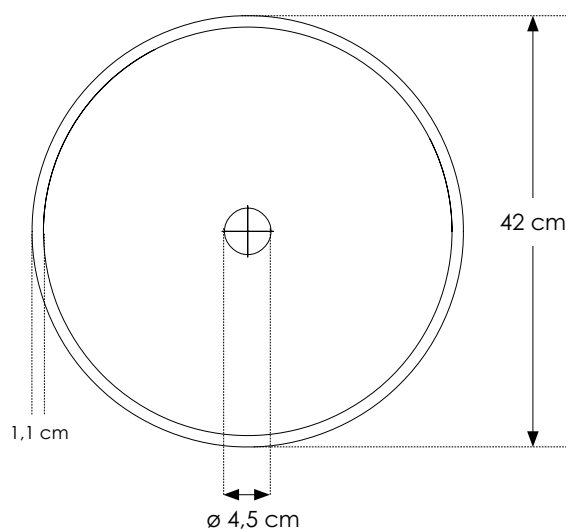

# JUBILEE LIGHT

**CPJBL**  
Misure - Sizes ø 16 x h 13 cm  
Codice prezzo - Price code 69

ghiaccio purissimo

**CPJBL**  
Misure - Sizes ø 16 x h 13 cm  
Codice prezzo - Price code 69

nero fumo

**CPJBLC**  
Misure - Sizes ø 16 x h 13 cm  
Codice prezzo - Price code 70B

profondo blu

**CPJBLC**  
Misure - Sizes ø 16 x h 13 cm  
Codice prezzo - Price code 70B

verde master

**CPJBLC**  
Misure - Sizes ø 16 x h 13 cm  
Codice prezzo - Price code 70B

ambra veneziana

**CPJBLC**  
Misure - Sizes ø 16 x h 13 cm  
Codice prezzo - Price code 70B

## JUBILEE

**CP950JU** - Trasparente  
 Codice prezzo - Price code 80

**CPJBLC** - Colorati  
 Codice prezzo - Price code 80A  
 Misure - Sizes ø 16 x h 13 cm

## DATEJUST

**CP950DA** - Trasparente  
 Codice prezzo - Price code 83D

**CP950DAT** - Colorati  
 Codice prezzo - Price code 84B  
 Misure - Sizes ø 42 x h 14,9 cm

I lavandini vengono testati con apposito strumento per verificare imperfezioni e/o eventuali tensioni residue nel vetro. Microbolle o microimpurità non sono da considerarsi come difetti ma come testimonianza della fattura artigianale del prodotto.