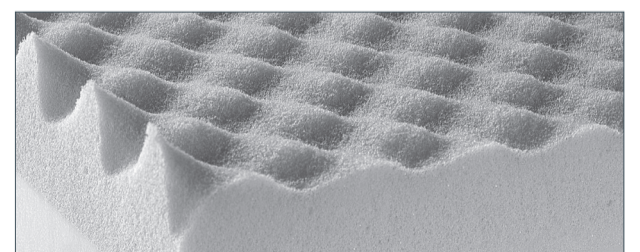

COMFORT SYSTEM GUARANTEE

Studiato e garantito secondo le linee guida della famiglia Comfort Line di Manifattura Falomo.

TRAPUNTATURA PROFONDA

Ricercata e profonda trapuntatura a disegno "pizzato" per esaltare il comfort. In aggiunta un rivestimento traspirante permette di utilizzare il materasso anche mentre la fodera è in lavaggio.

FASCIA E SFODERABILITÀ

Fascia con elegante lavorazione punto a punto e 10 maniglie (versione matrimoniale). Topper con tripla cerniera divisibile dal materasso. Rivestimento topper e rivestimento materasso sono lavabili a 60° C.

TESSUTO SMARTCEL SENSITIVE

Con trattamento allo zinco per ammorbidire il tessuto ed essere delicato a contatto con la pelle.

LANA E SETA

La seta assorbe l'umidità, mentre la lana la smaltisce.

IMBOTTITURA IN FEEL HD SOFT

Un topper dall'accoglienza incredibile, la cui lastra interna in Feel HD Soft è il principale segreto.