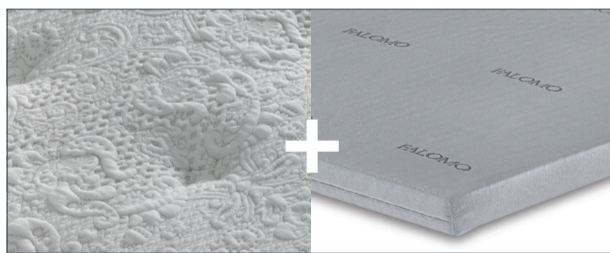

Costruzione 7 Zone

Box realizzato in soia DN 60 per dare estrema portanza e garantire la giusta ergonomia.

OVERBOX IN FEEL HD

Una lastra posta superiormente al box in Feel HD. È attiva ed elastica per assicurare un'ottimale distensione dorsale del corpo umano durante il riposo.

COMFORT SYSTEM GUARANTEE

Studiato e garantito secondo le linee guida della famiglia Comfort Line di Manifattura Falomo.

TRAPUNTATURA PROFONDA

Ricercata e profonda trapuntatura a disegno "pizzato" per esaltare il comfort. In aggiunta un rivestimento traspirante permette di utilizzare il materasso anche mentre la fodera è in lavaggio.

FASCIA E SFODERABILITÀ

Fascia con elegante lavorazione punto a punto e 10 maniglie (versione matrimoniale). Topper con tripla cerniera divisibile dal materasso. Rivestimento topper e rivestimento materasso sono lavabili a 60° C.

Un topper dall'accoglienza incredibile, la cui lastra interna in Feel HD Soft è il principale segreto.