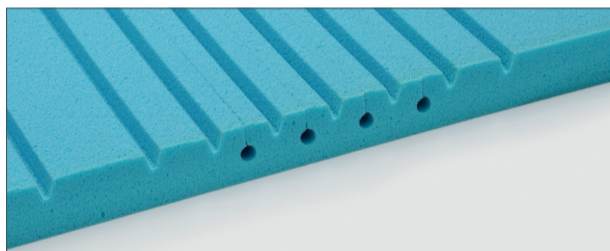

GRAN PASCIA

Sospesi tra le nuvole

Manifattura
FALOMO

PRODOTTO ARTIGIANALE ITALIANO
REALIZZATO ESCLUSIVAMENTE DA MANIFATTURA FALOMO

MOLLE TITANIO ST TECHNOLOGY

Assemblaggio con "Support Flex System" contenitivo a garanzia della stabilità del molleggio.

COMFORT SYSTEM GUARANTEE

Studiato e garantito secondo le linee guida della famiglia Comfort Line di Manifattura Falomo.

TRAPUNTATURA PROFONDA

Ricercata e profonda trapuntatura a disegno "pizzato" per esaltare il comfort. In aggiunta un rivestimento traspirante permette di utilizzare il materasso anche mentre la fodera è in lavaggio.

FASCIA E SFODERABILITÀ

Fascia con elegante lavorazione punto a punto e 10 maniglie (versione matrimoniale). Topper con tripla cerniera divisibile dal materasso. Rivestimento topper e rivestimento materasso sono lavabili a 60° C.

Un topper dall'accoglienza incredibile, la cui lastra interna in Feel HD Soft è il principale segreto.