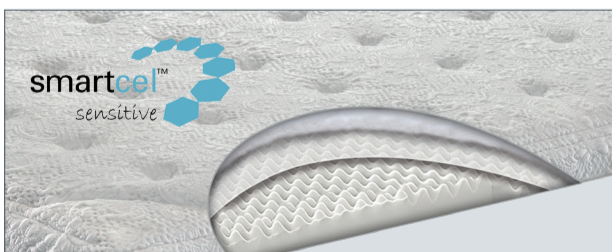

COMFORT SYSTEM GUARANTEE

Studiato e garantito secondo le linee guida della famiglia Comfort Line di Manifattura Falomo.

TRAPUNTATURA PROFONDA

Ricercata e profonda trapuntatura a disegno "pizzato" per esaltare il comfort. In aggiunta un rivestimento traspirante permette di utilizzare il materasso anche mentre la fodera è in lavaggio.

FASCIA E SFODERABILITÀ

Fascia con elegante lavorazione punto a punto e 10 maniglie (versione matrimoniale). Topper con tripla cerniera divisibile dal materasso. Rivestimento topper e rivestimento materasso sono lavabili a 60° C.

TESSUTO SMARTCEL SENSITIVE

Con trattamento allo zinco per ammorbidire il tessuto ed essere delicato a contatto con la pelle.

LANA E SETA

La seta assorbe l'umidità, mentre la lana la smaltisce.

IMBOTTITURA IN FEEL HD SOFT

Un topper dall'accoglienza incredibile, la cui lastra interna in Feel HD Soft è il principale segreto.