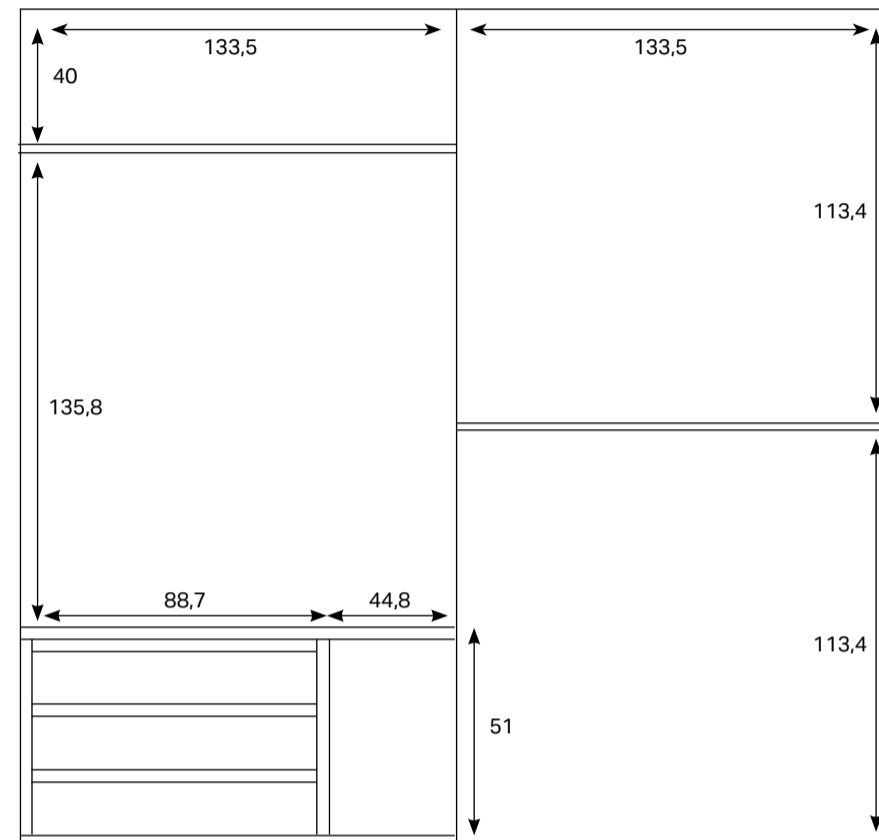

Informazioni tecniche / technical information / технические данные

Armadio 2 ante - schema interno / 2 doors wardrobe - internal scheme
шкаф 2 раздвижные створки - внутренняя схема

Armadio 2 ante scorrevoli con cassettera (a pagamento)
e 2 ripiani in dotazione più appendiabiti
2 sliding doors wardrobe with internal drawers (on charge)
and 2 shelves and hanging bars
Шкаф 2 раздвижные створки с кассетницами (платно)
и 2-мя полками плюс вешалки