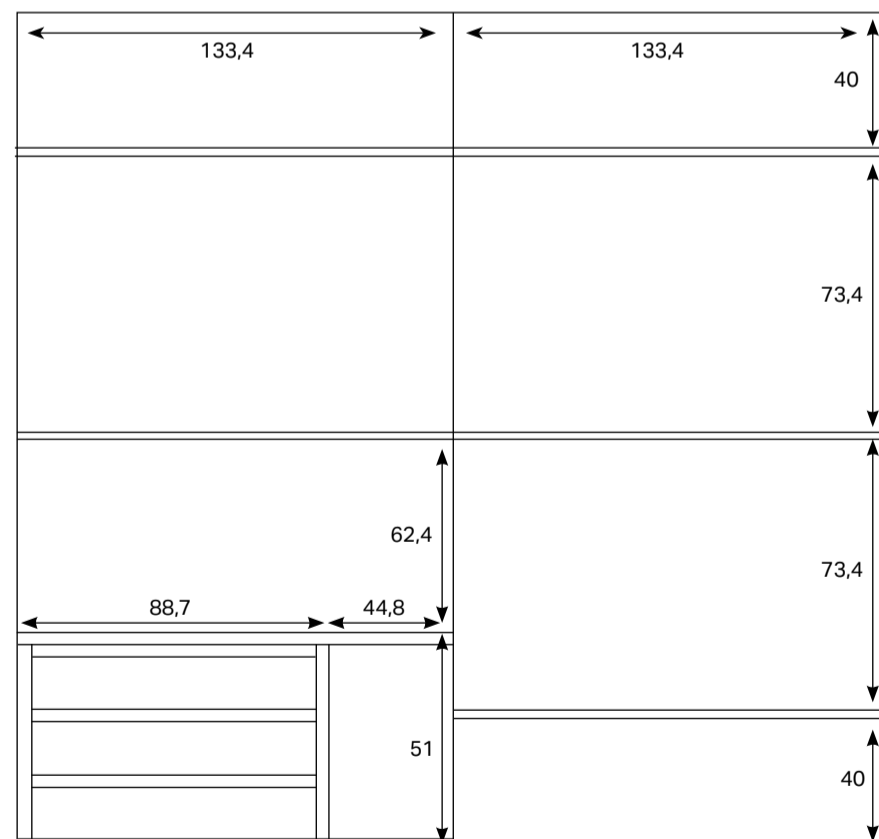

Informazioni tecniche / technical information / технические данные

Armadio 2 ante - schema interno / 2 doors wardrobe - internal scheme
шкаф 2 раздвижные створки - внутренняя схема

Armadio 2 ante scorrevoli con cassettera (a pagamento)
e 2 ripiani in dotazione più appendiabiti
2 sliding doors wardrobe with internal drawers (on charge)
and 2 shelves and hanging bars
Шкаф 2 раздвижные створки с кассетницами (платно)
и 2-мя полками плюс вешалки

Su richiesta è possibile inserire altri ripiani
Other shelves can be placed on request
По желанию вы можете добавить полки

Informazioni tecniche / technical information / технические данные

Certificazioni / certifications / сертификаты