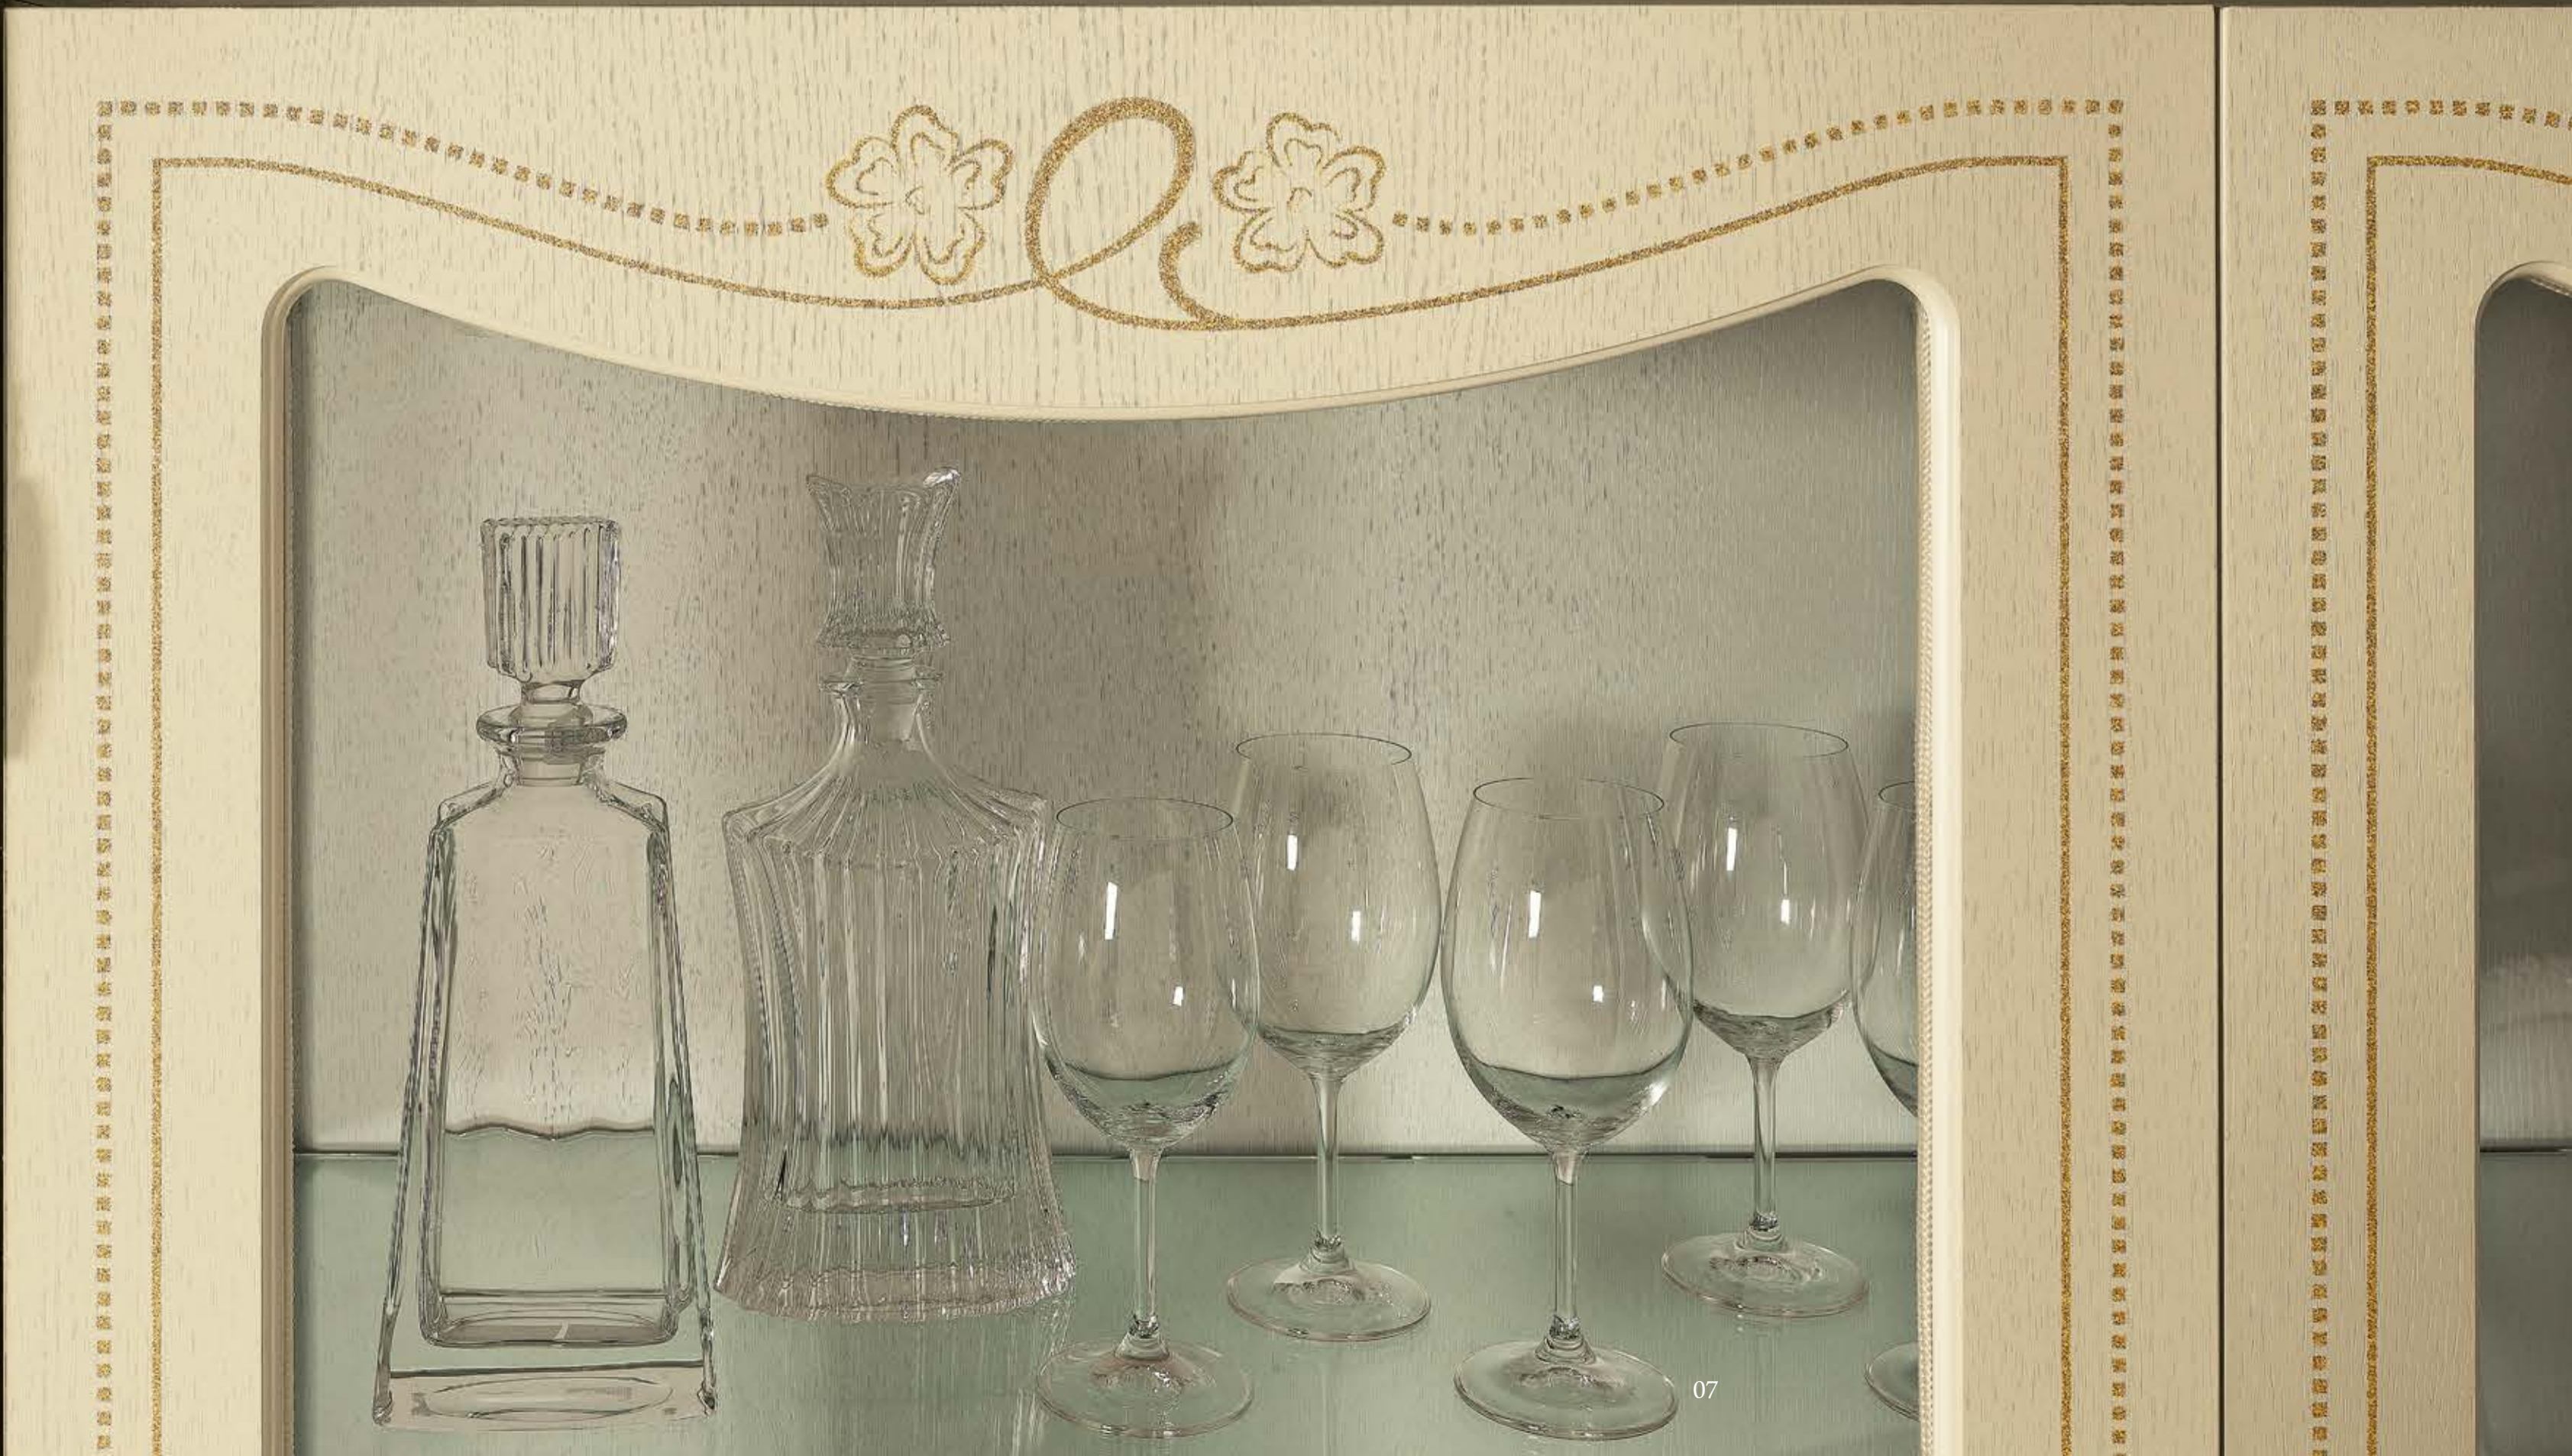

S.P. Viola *luxor*

passione e stile - passion and style
страсть и стиль