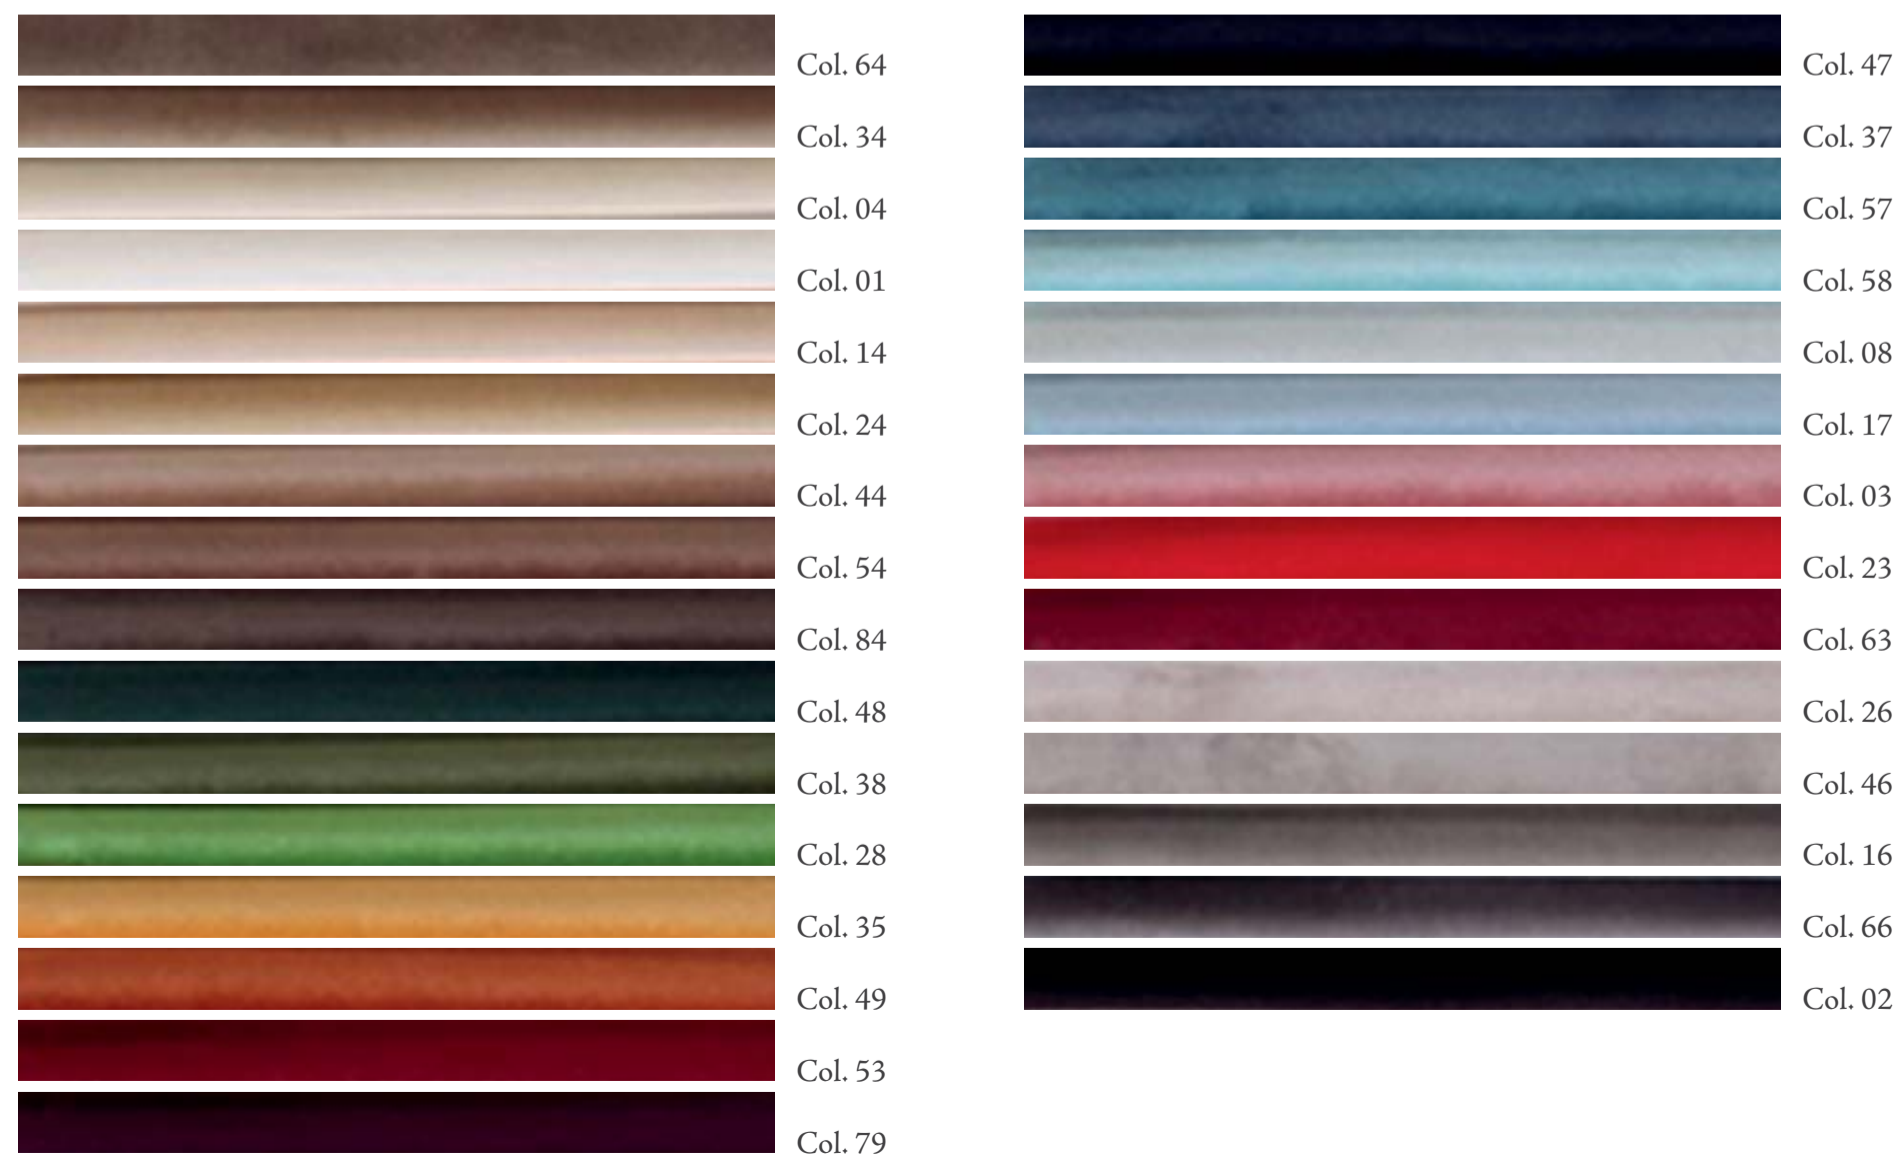

VELLUTI AMSTERDAM - VELVET AMSTERDAM - БАРХАТ AMSTERDAM