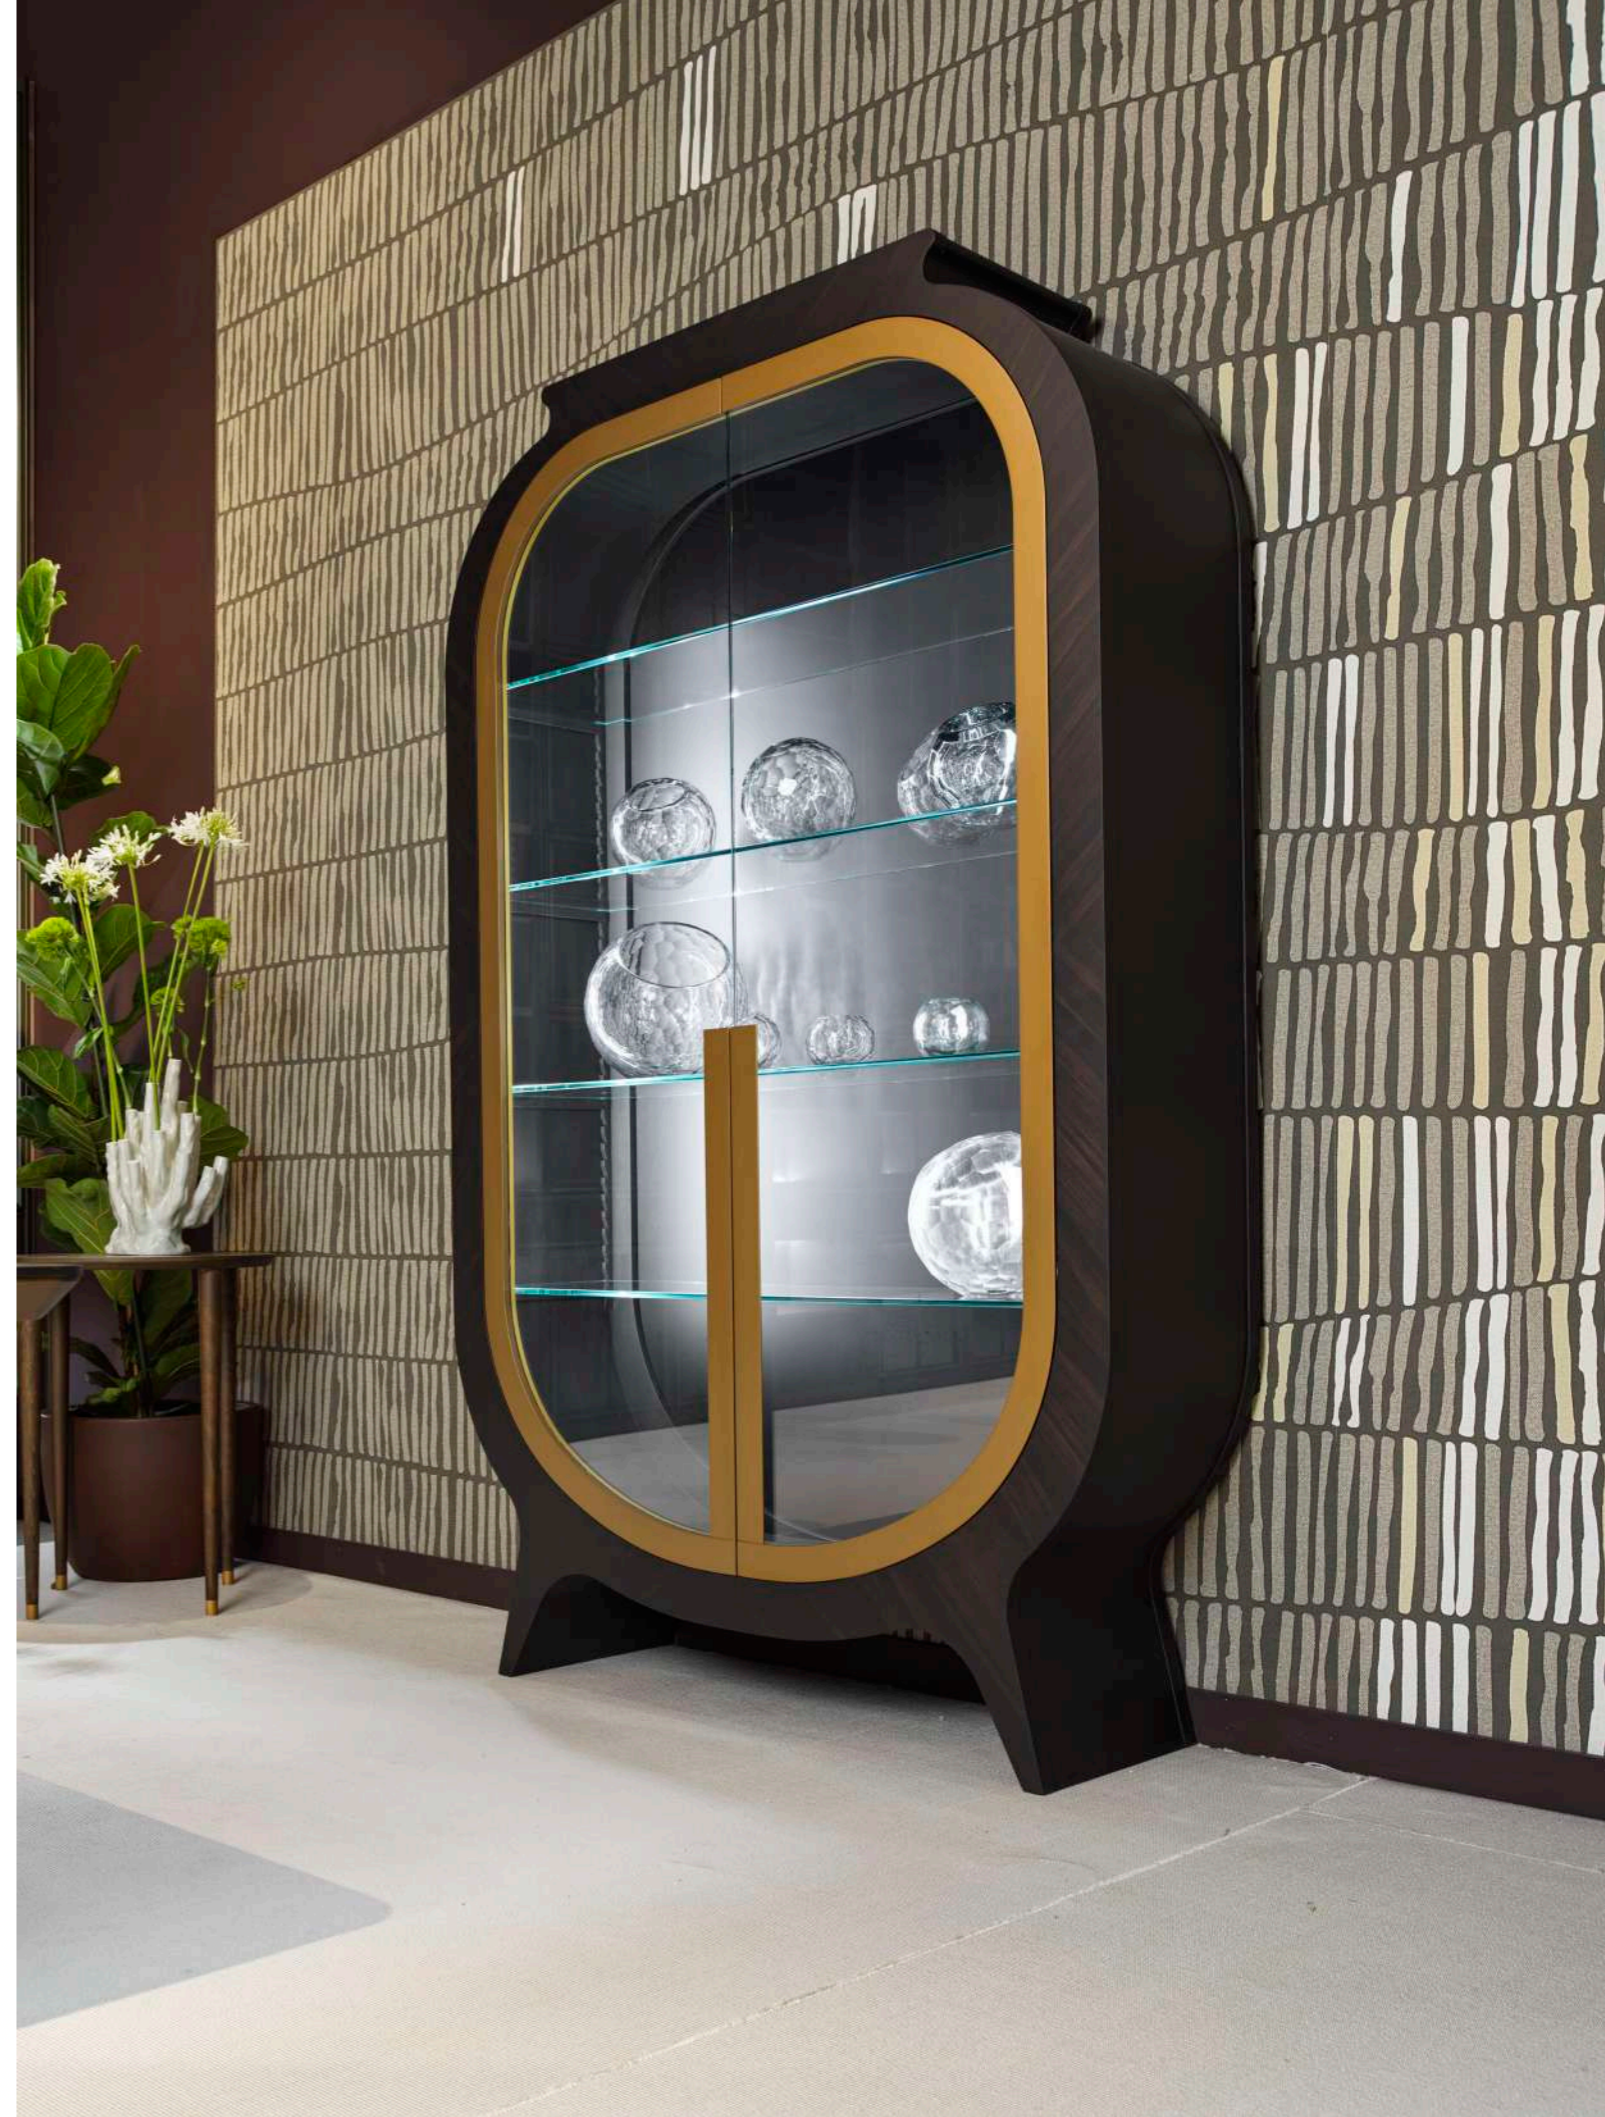

CVF116
Tavolo/table
Dimensioni/dimensions: L/W 360 P/D 120 H 76 cm

CVG055
Sedia/chair
Dimensioni/dimensions: L/W 50 P/D 60 H 83,5 cm

CVC044

Vetrina/showcase

Dimensioni/dimensions: L/W 140 x P/D 40 x H 220cm