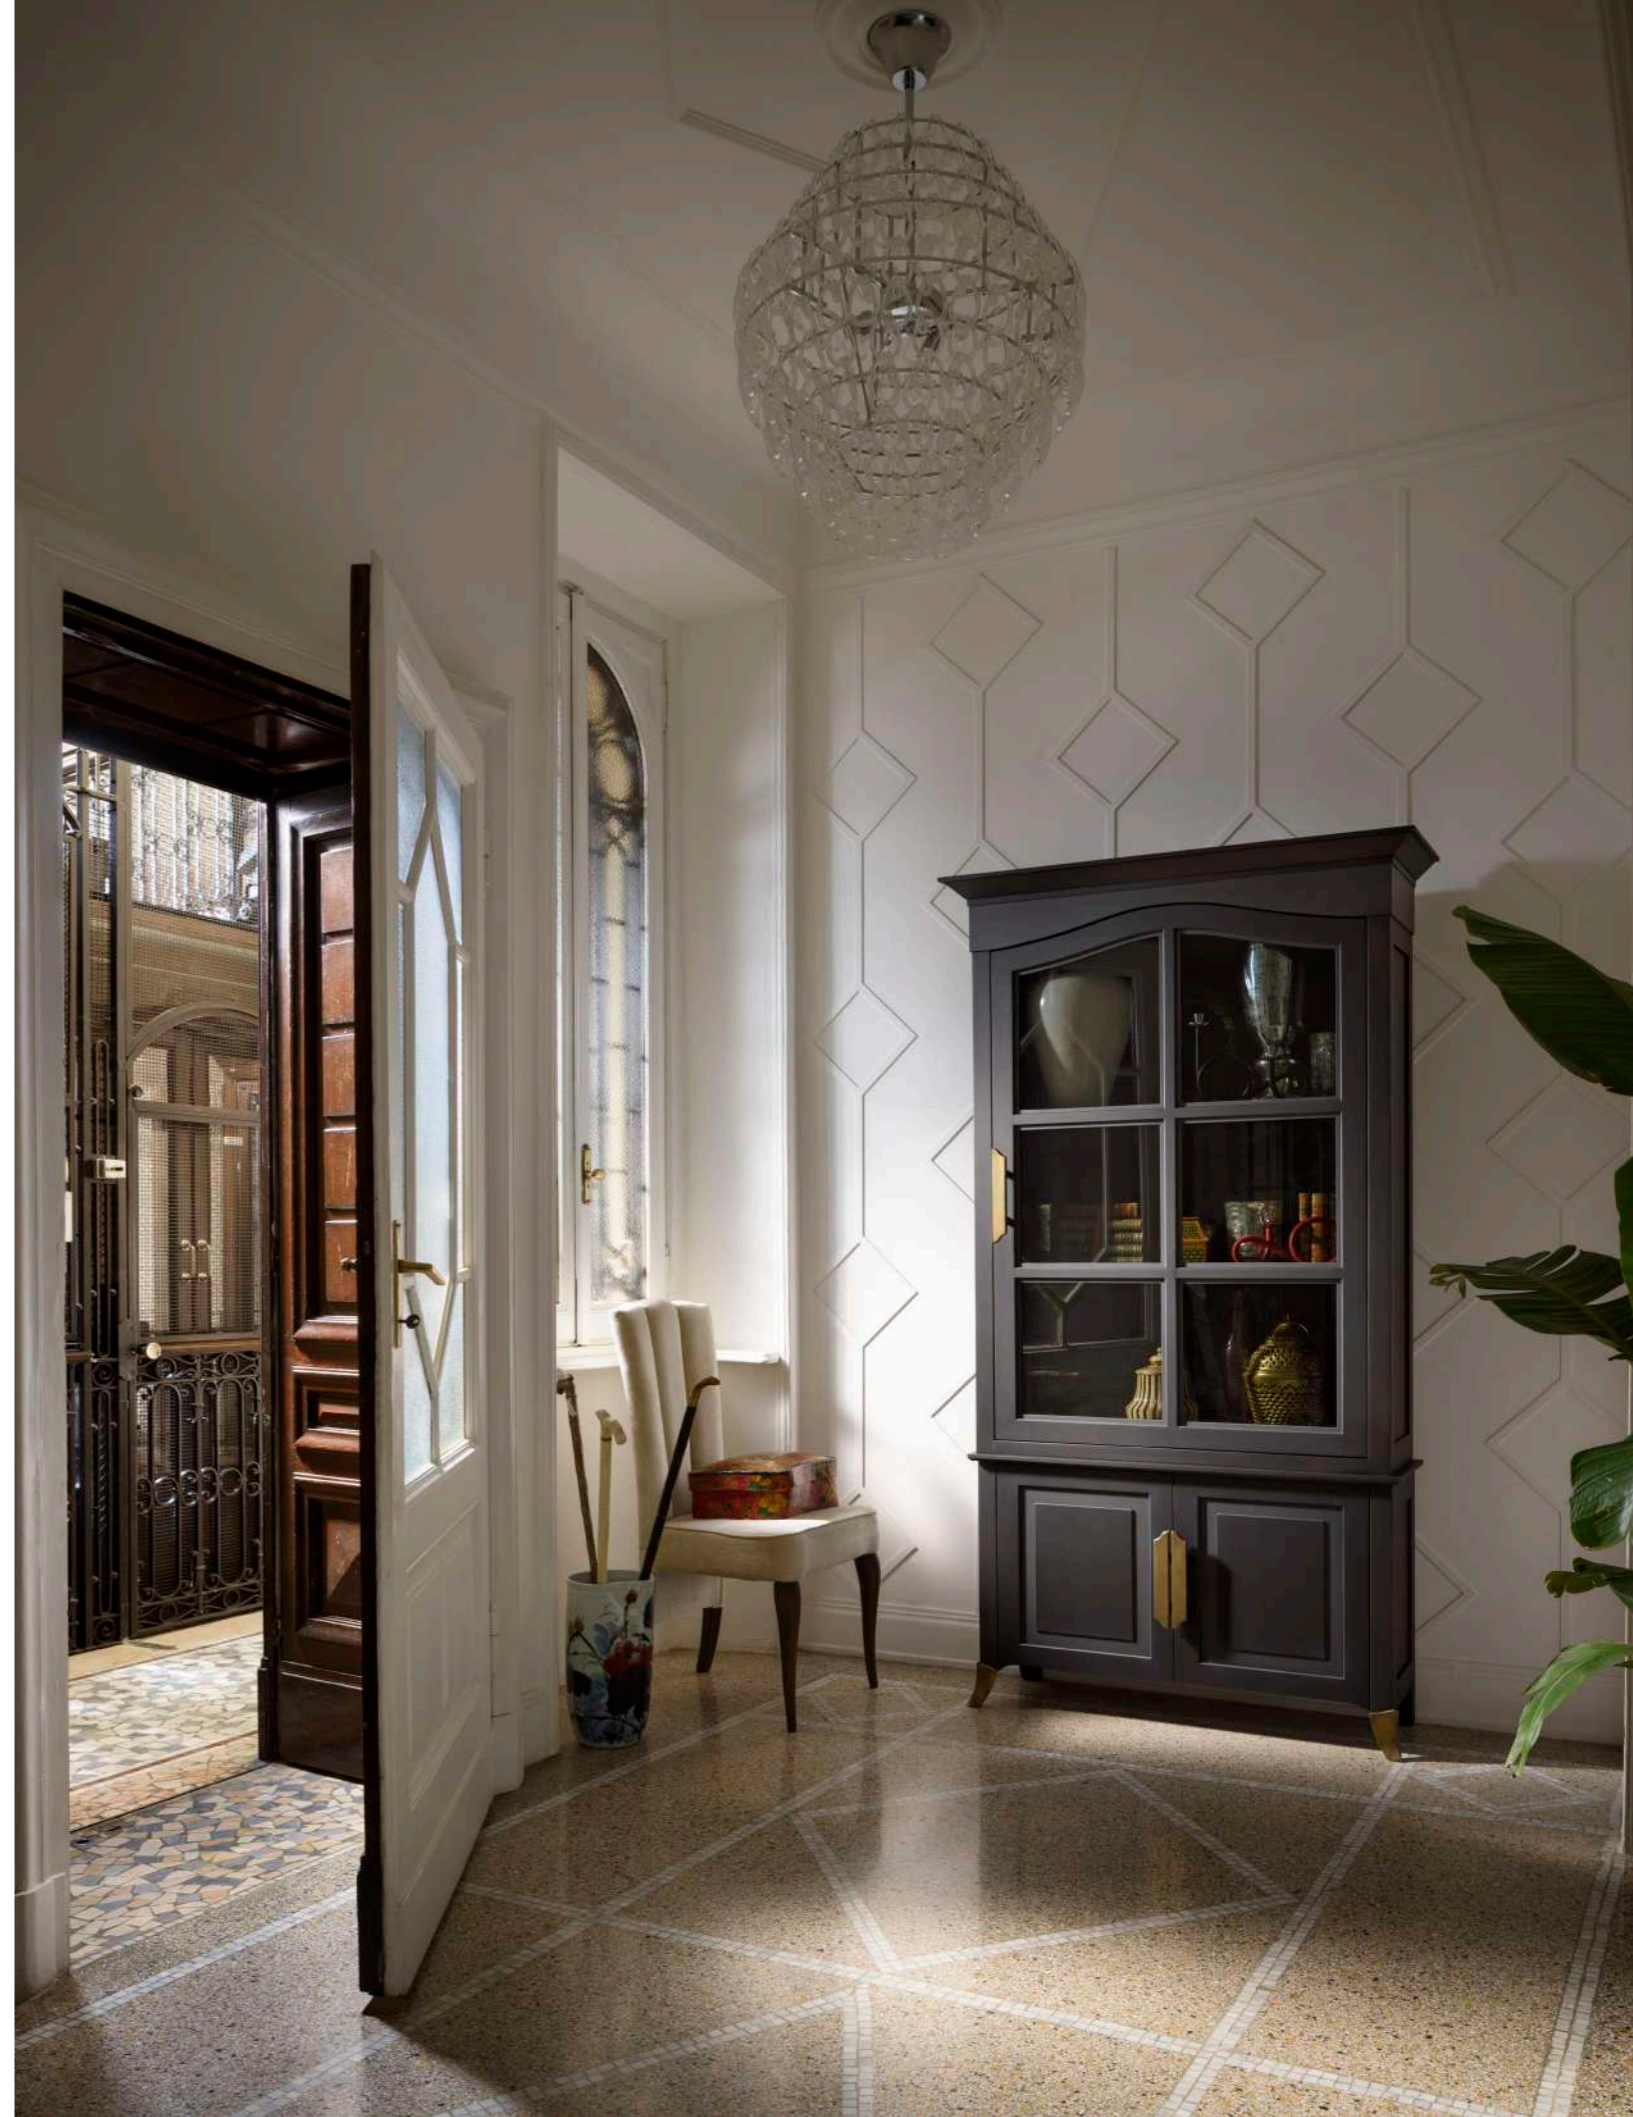

APPARTAMENTO BENVENUTO

Tra gli edifici Milanesi scoviamo un appartamento dalle linee classiche. Un progetto di Interior Design che racchiude l'evoluzione stilistica del mondo Art Decò firmato Prestige. Ci da il benvenuto lei, la vetrina in pepe nero e grey con dettagli in ottone; un tocco di originalità che definisce lo stile fin dal primo sguardo.

Among the Milanese buildings we find an apartment with classic lines. An Interior Design project that encompasses the stylistic evolution of the Art Decò world by Prestige. She welcomes us, the black and gray pepper display case with brass details; a touch of originality that defines the style from the first glance.

Vetrina/glass showcase

Dimensioni/dimension: L/W 115 x P/D 38 x H 221cm