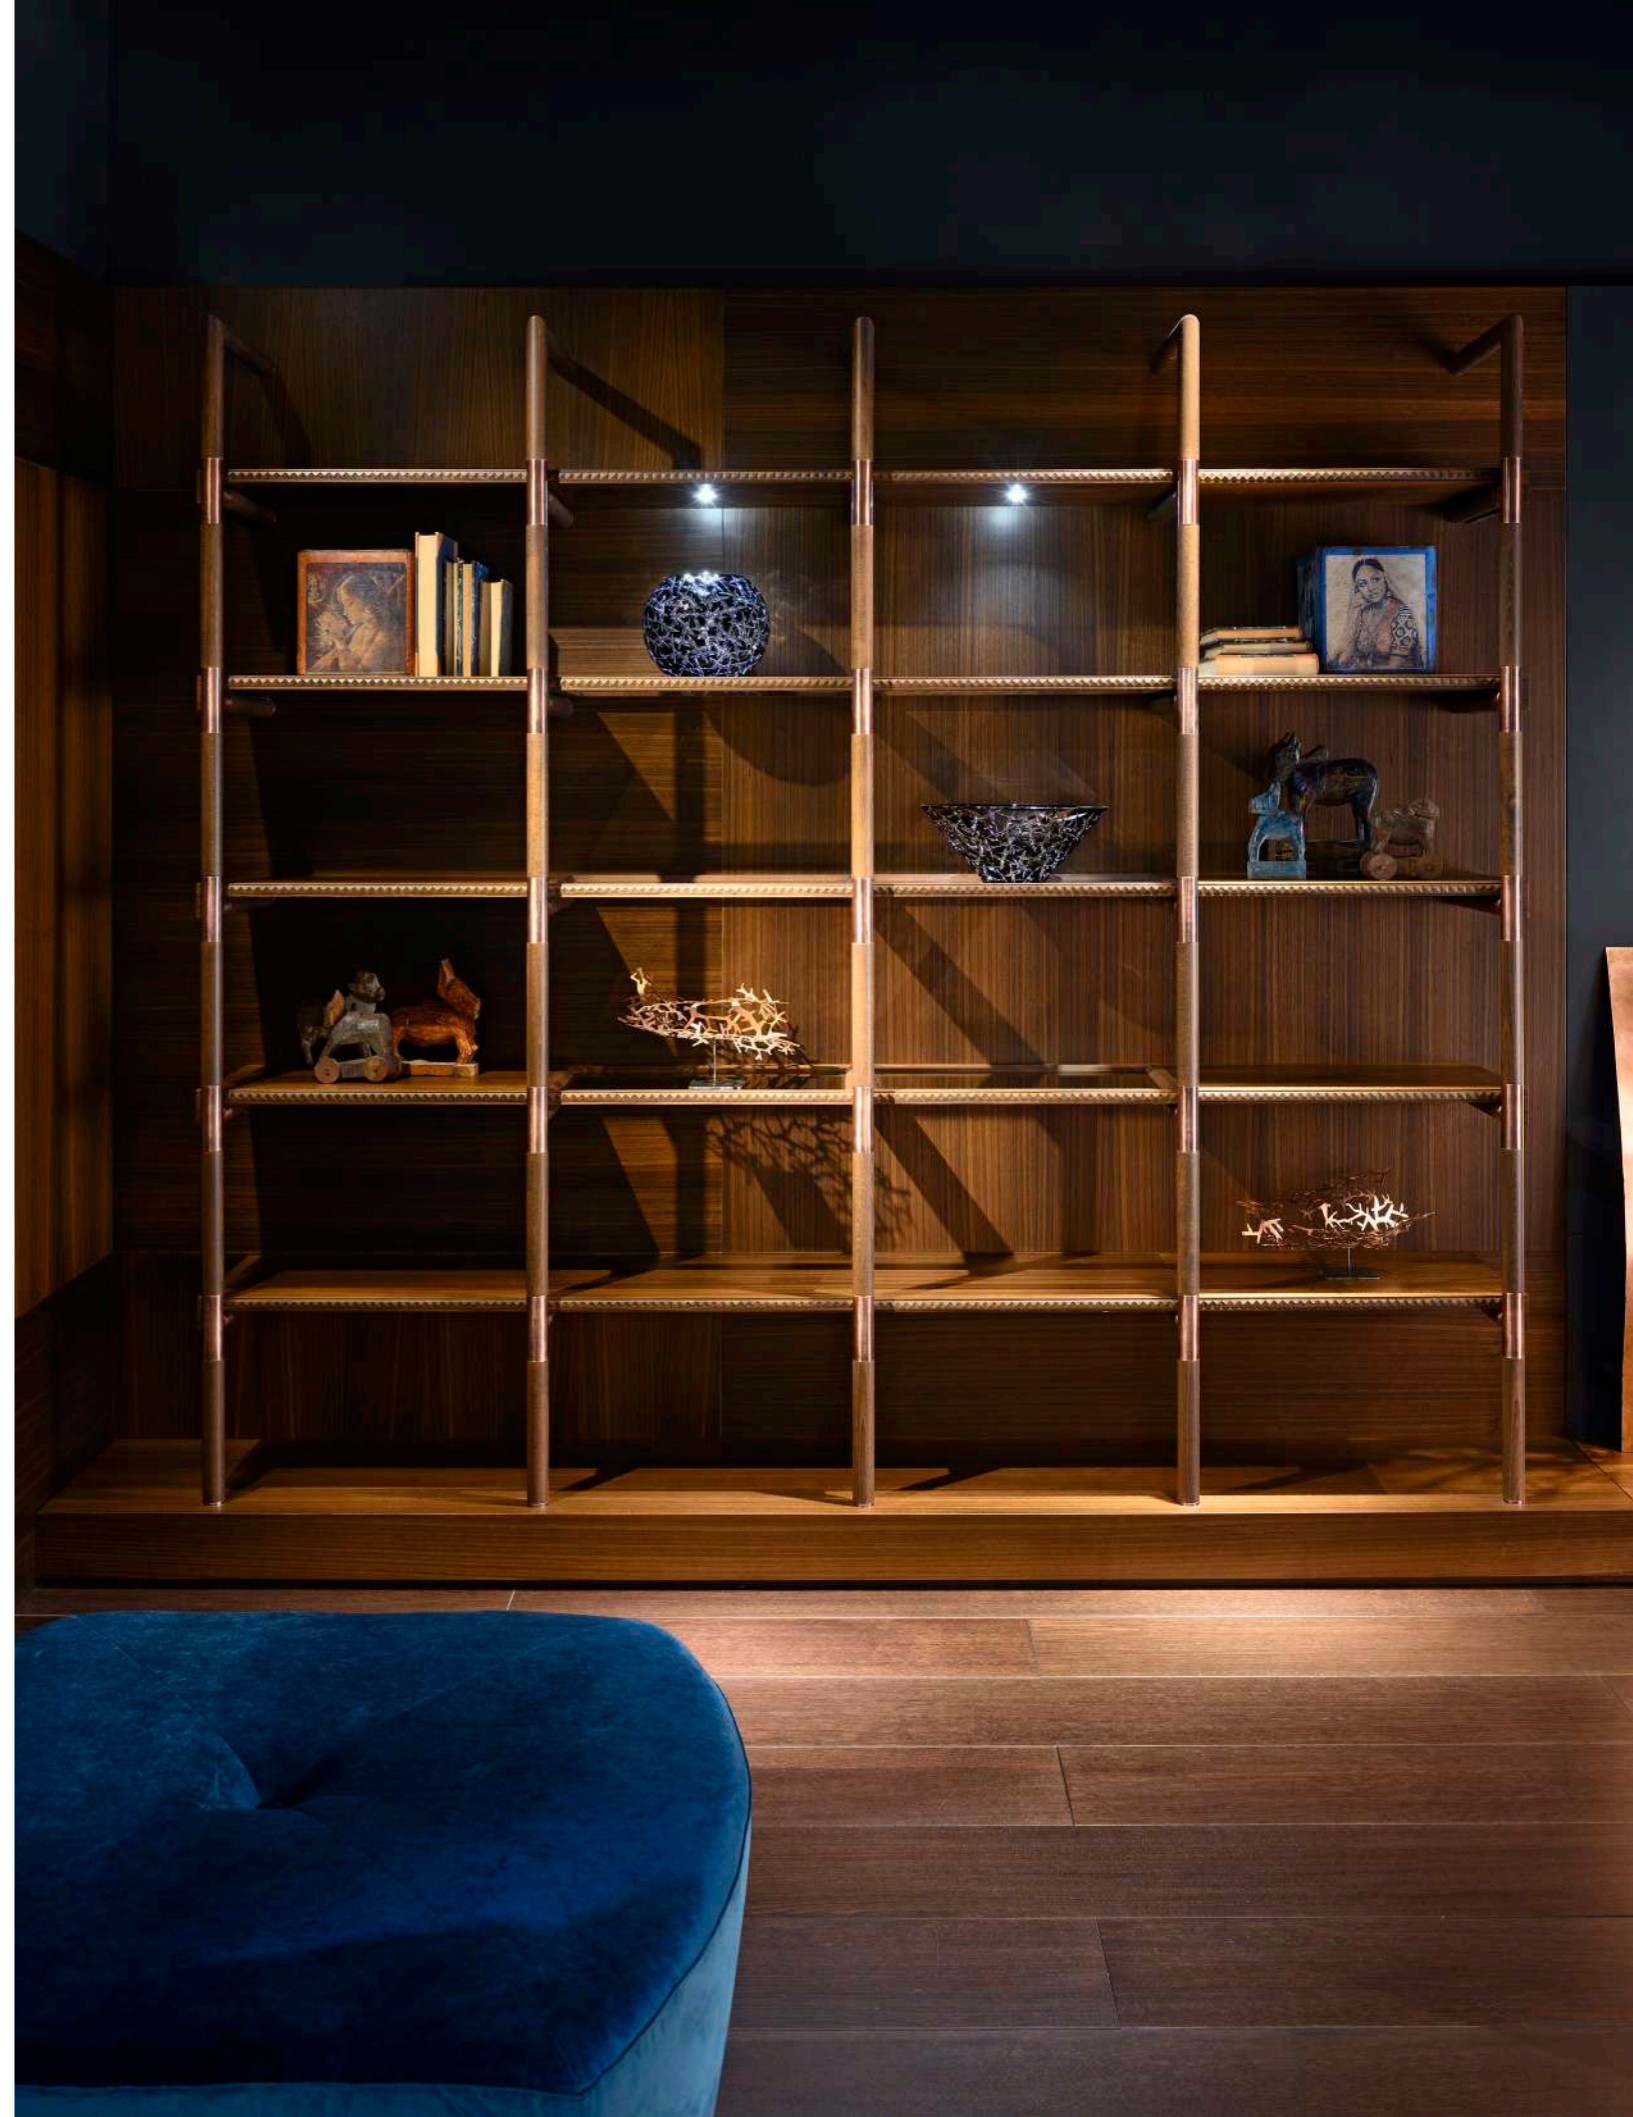

Il sistema modulare della libreria Empire si sviluppa dalla composizione di elementi cilindrici in legno massello e giunzioni in metallo/legno.
Il programma è completo di mensole a giorno, ma anche elementi contenitori e divisori.

The library's modular system develops from the composition of solid wood cylindrical elements and metal/wood joints.
The program is complete with shelves, but also container elements and dividers.

EMPIRE

Libreria/library

Dimensioni/dimensions: L/W 280 x P/D 48,9 x H 246cm