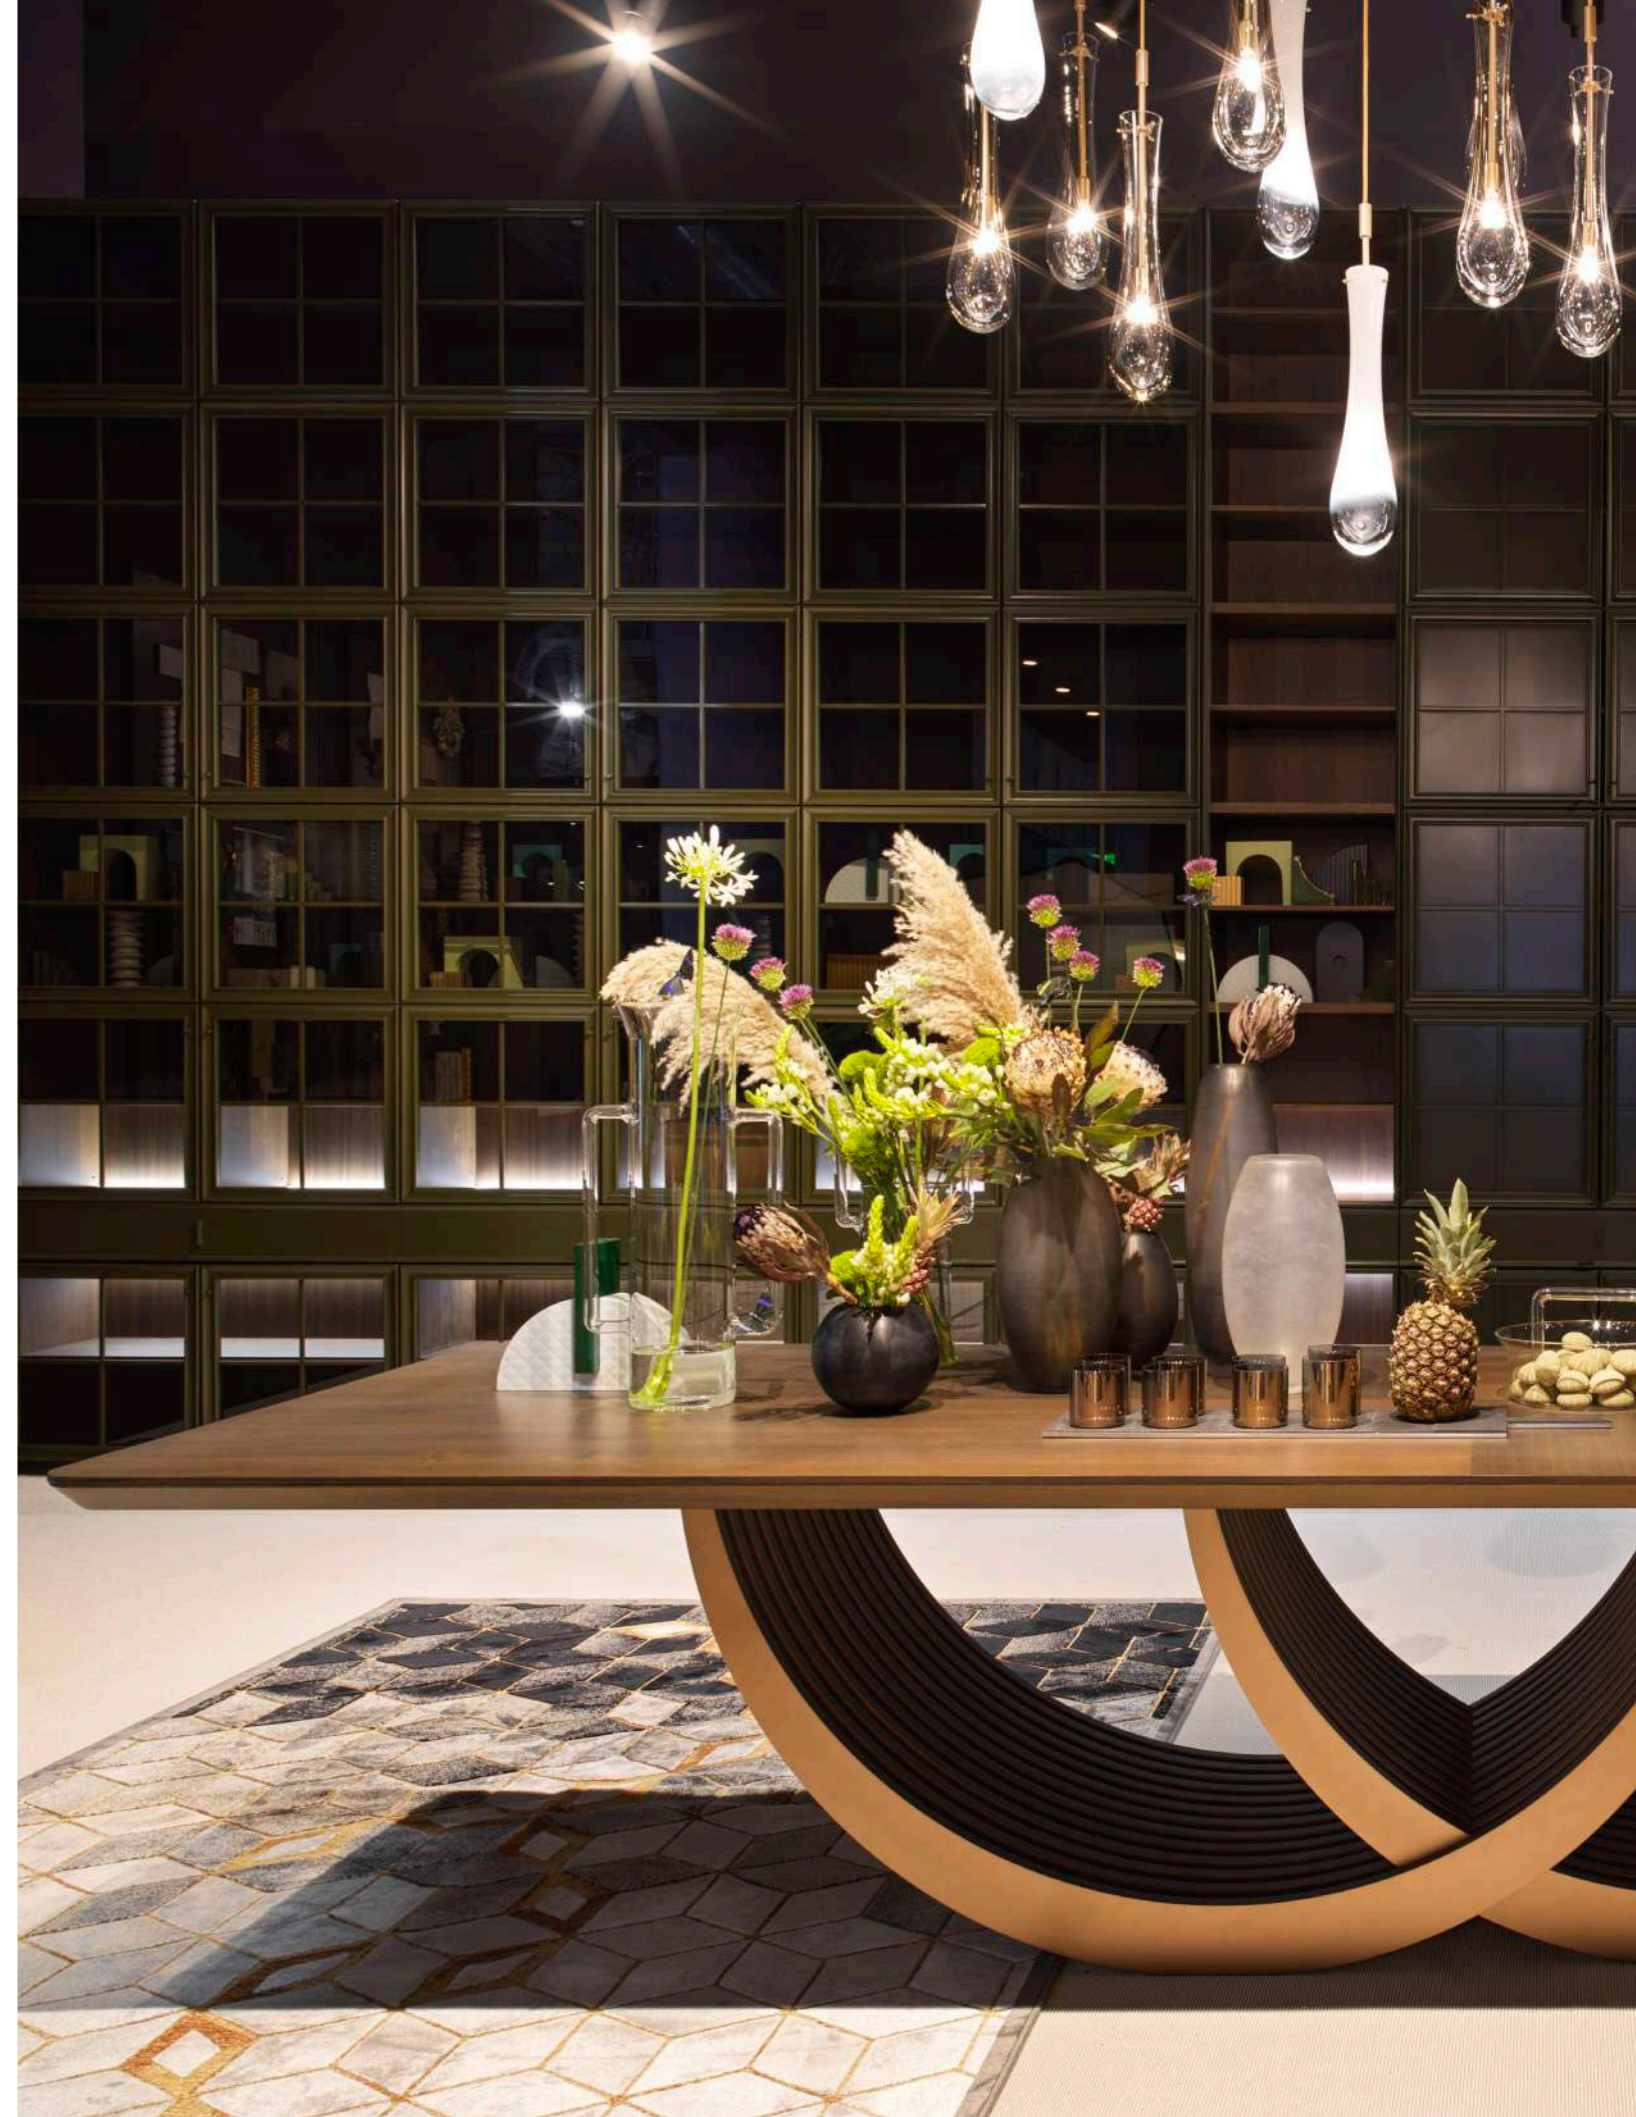

Gli arredi Soul sono caratterizzati da un forte impatto visivo, grazie alle lavorazioni nel legno e nel tessuto.

Il noce canaletto regala un'elegante venatura nel top del tavolo, richiamata nella struttura della seduta.

Soul furnishings are characterized by a strong visual impact, thanks to the processing in wood and fabric.

Canaletto walnut gives an elegant grain in the top of the table, recalled in the structure of the seat.