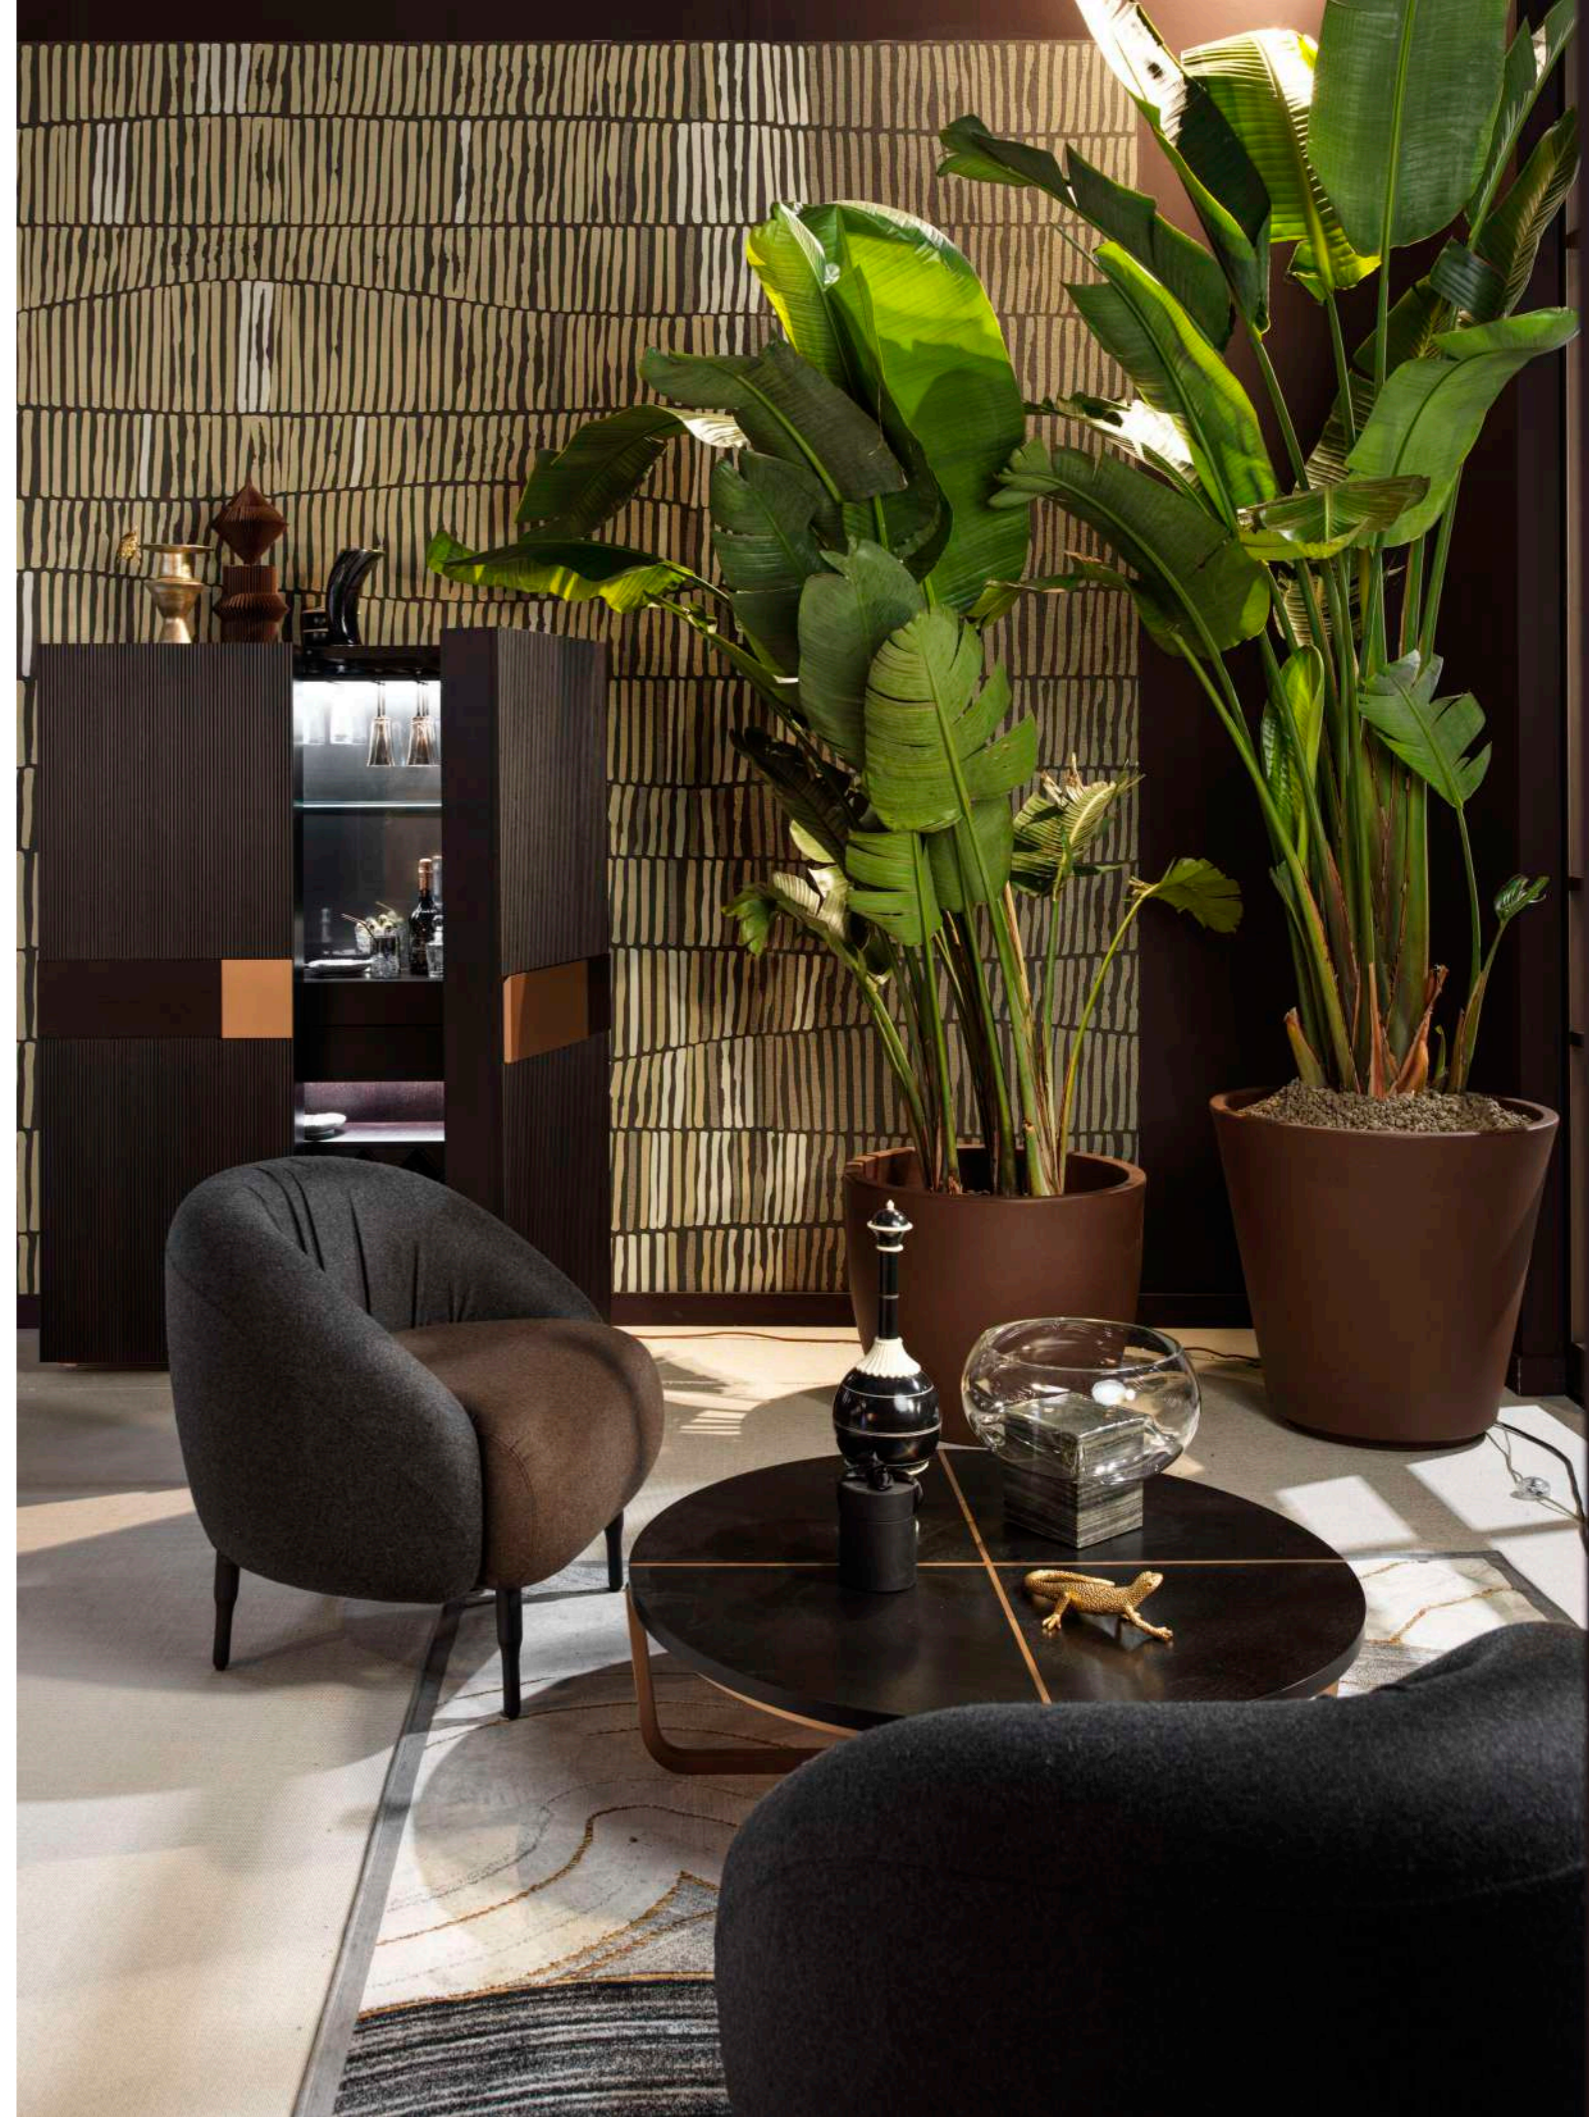

CVF115

Tavolino/coffee table

Dimensioni/dimensions: L/W 110 x P/D 110 x H 25cm

SFS024

Poltrona/armchair

Dimensioni/dimensions: L/W 82 x P/D 86 x H 73cm