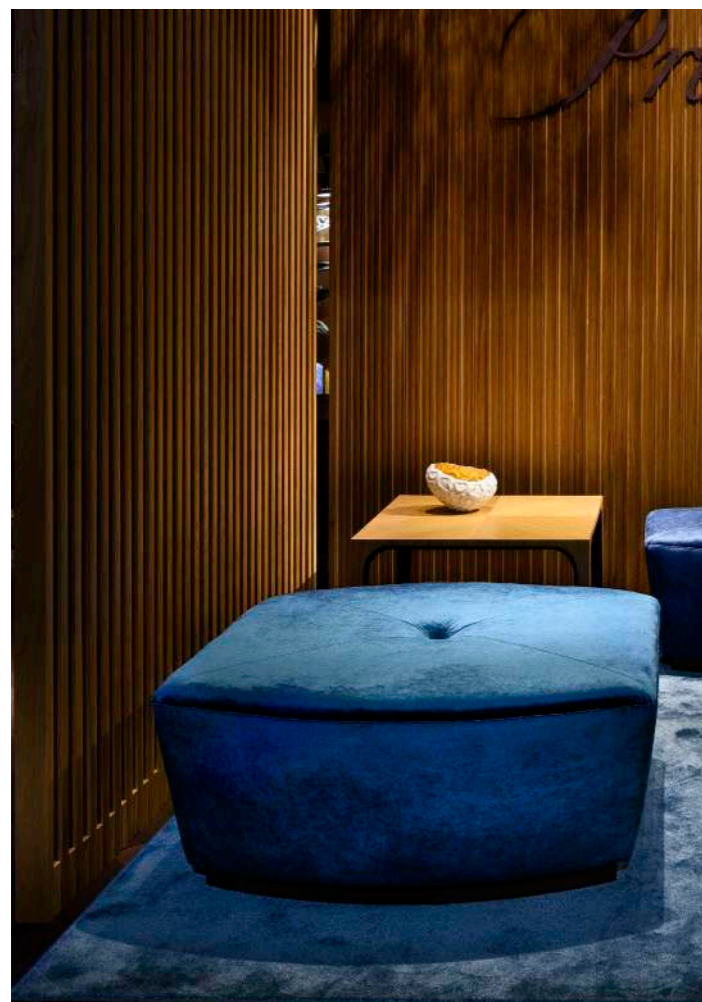

SHOWROOM

Prestige per i suoi 30 anni ha voluto presentare un nuovo stile.

All'insegna del "LESS IS MORE" afferma che il miglior risultato si ottiene costruendo un ambiente ispirato al concetto dell'essenzialità, presentando così un arredo dalle linee più contemporanee e stilizzate.

Prestige for its 30 years wanted to present a new look.

Under the banner of "LESS IS MORE" he affirm that the best result is obtained by building an environment inspired by the concept of essentiality, thus presenting furniture with more contemporary and stylized lines.

CVE020

Pouff

Dimensioni/dimensions: L/W 60/100 x P/D 60/100 x H 48cm