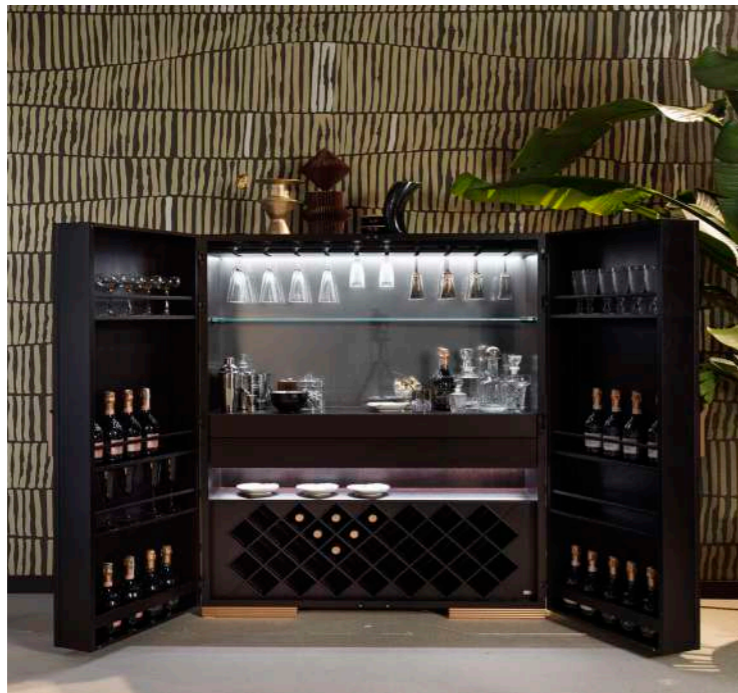

CVF116
Tavolo/table
Dimensioni/dimensions: L/W 360 P/D 120 H 76 cm

CVG055
Sedia/chair
Dimensioni/dimensions: L/W 50 P/D 60 H 83,5 cm

CVC044

Vetrina/showcase

Dimensioni/dimensions: L/W 140 x P/D 40 x H 220cm